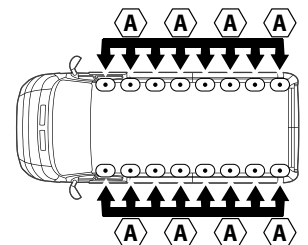

5

A

Kargo

ACCIAIO
Steel

B

Kargo-Plus

ALLUMINIO
Aluminium

6