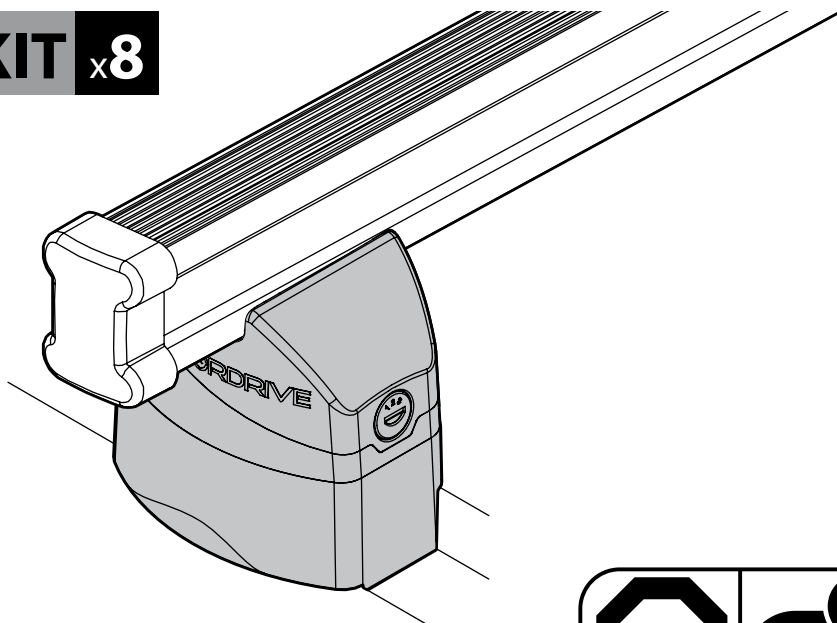

Art. **N30384**

KIT x8

MERCEDES SPRINTER

2016
06/18➔

COMPACT		
	☒ H = 2365mm	☒ H = 2642mm
STANDARD		
	☒ H = 2351mm	☒ H = 2638mm
LONG		
	☒ H = 2616mm	☐ H = 2831mm
EXTRALONG		
	☒ H = 2613mm	☐ H = 2825mm

- ☐ ISTRUZIONI DI MONTAGGIO
- ☐ FITTING INSTRUCTIONS
- ☐ MONTAGEANLEITUNG
- ☐ INSTRUCTIONS DE MONTAGE
- ☐ INSTRUCCIONES DE MONTAJE
- ☐ INSTRUÇÕES DE MONTAGEM
- ☐ MONTAGE-INSTRUCTIES
- ☐ MONTERINGSANVISNING
- ☐ ASENNUSOHJE
- ☐ PAIGALDUSJUHEND
- ☐ STIPRINĀŠANAS INSTRUKCIJA
- ☐ PRITVIRTINIMO INSTRUKCIJOS
- ☐ INSTRUKCJA MONTAŻU
- ☐ Инструкции по установке
- ☐ NÁVOD NA MONTÁŽ
- ☐ NÁVOD NA MONTÁŽ
- ☐ NAVODILA ZA PRITRJEVANJE
- ☐ UPUTA ZA SASTAVLJANJE
- ☐ A FELSZERELÉS MÓDJA
- ☐ Οδηγίες συναρμολόγησης
- ☐ MONTAJ TALIMATLARLARI
- ☐ ИНСТРУКЦИИ ЗА МОНТАЖ
- ☐ UPUTSTVA ZA MONTAŽU

- ☐ ADATTO PER
- ☐ SUITABLE FOR
- ☐ INDIQUÉ POUR
- ☐ GEEIGNET FÜR
- ☐ ADECUADA PARA

**NORDRIVE
KARGO SERIES**

Kargo
ACCIAIO
Steel

- ☐ BARRE KARGO
- ☐ KARGO BARS
- ☐ BARRES KARGO
- ☐ DACH-LASTENTRÄGER KARGO
- ☐ BARRES KARGO

Art. **N10015 x4**

Kargo-Plus
ALLUMINIO
Aluminium

- ☐ BARRE KARGO-PLUS
- ☐ KARGO-PLUS BARS
- ☐ BARRES KARGO-PLUS
- ☐ DACH-LASTENTRÄGER KARGO-PLUS
- ☐ BARRES KARGO-PLUS

Art. **N10045 x4**

KRS-7

KRS-12

- ☐ CESTE PORTATUTTO KRS-7 / KRS-12
- ☐ KRS-7 / KRS-12 VAN ROOF RACKS
- ☐ GALERIE KRS-7 / KRS-12
- ☐ DACHKÖRBEIN KRS-7 / KRS-12
- ☐ BACAS KRS-7 / KRS-12

NORDRIVE®
TRANSPORT SOLUTIONS