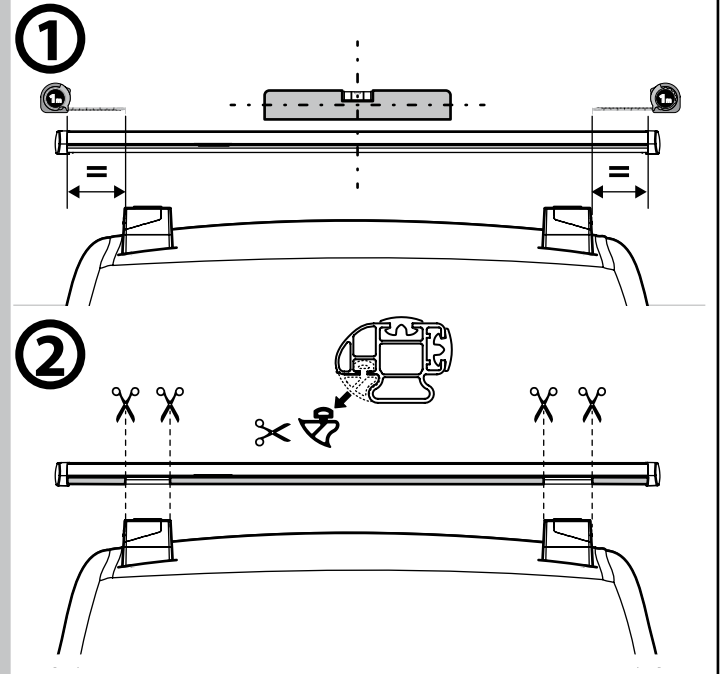

Kargo-Plus

ALLUMINIO
Aluminium