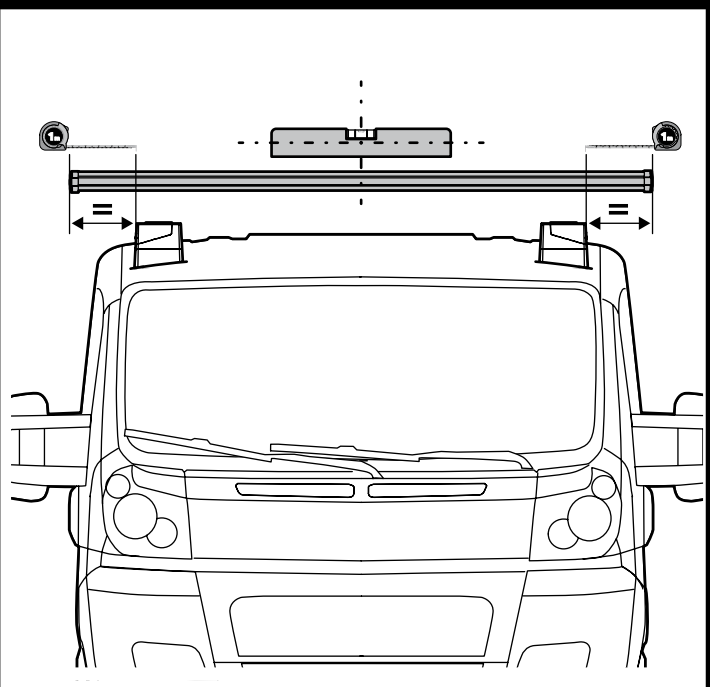

Kargo-Plus

B

ALLUMINIO
Aluminium

MONTAGGIO DIRETTO
SUI KIT PIEDI SPECIFICI
DIRECTLY ON FOOT KITS
BEFESTIGUNGSFÜSSE

5

A

Kargo

ACCIAIO
Steel