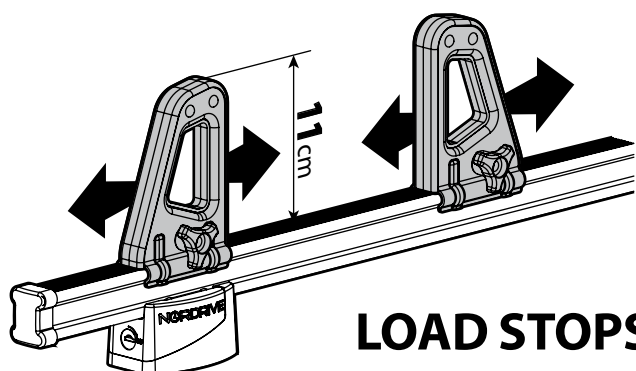

LOAD STOPS

N11001 K-1